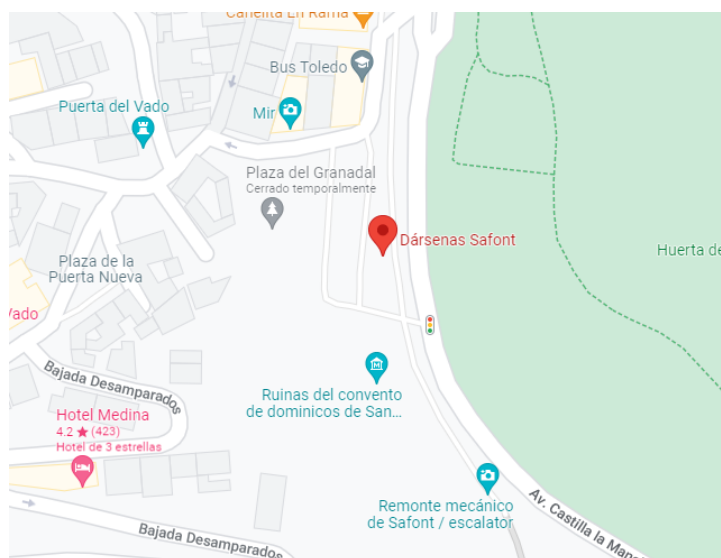

Salidas desde Toledo

PUNTO DE ENCUENTRO:

Dársenas de autobuses Turísticos.

Coordenadas: 39.86262666580767, -4.020495013202736