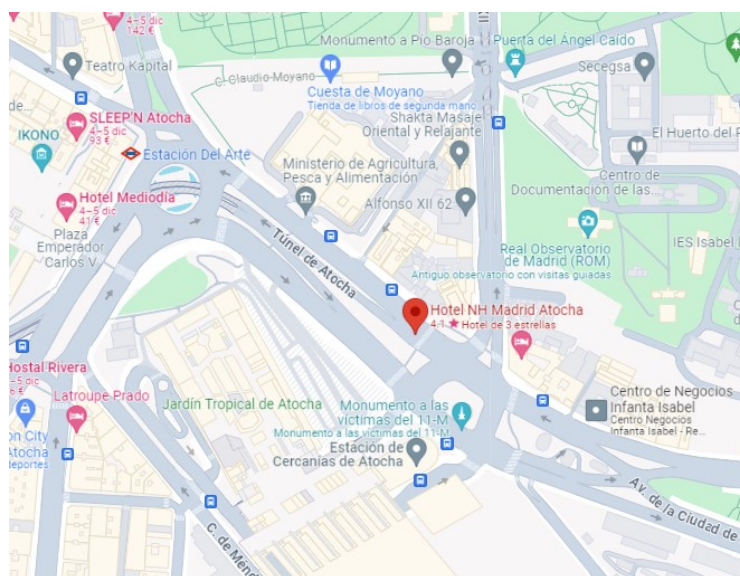

## Salidas desde Madrid

### PUNTO DE ENCUENTRO:

**Plaza Cánovas del Castillo ( Neptuno)**

Parada de autobuses turísticos

**Coordenadas:** 40.41504525440522, -3.6938203308611888

**\*\*INFORMACIÓN IMPORTANTE\*\***

**Domingos y días especiales (a consultar): salidas desde:**

**Paseo Infanta Isabel 9 (Hotel Nh Puerta de Atocha)**